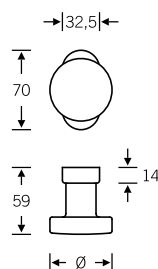

Beslag voor profieldeuren

Deurknoppen met onzichtbare schroefbevestiging

■ Aluminium
■ Roestvrij staal
■ Brons

07 0829 

07 0829 228 (vast)

aluminium, roestvrij staal, brons

 07 0829 228 (vast)

roestvrij staal, brons

 07 0829 428 (vast)

aluminium

aluminium $\varnothing = 50$ mm

roestvrij staal $\varnothing = 55$ mm

brons $\varnothing = 50$ mm

07 0846 

07 0846 128 (vastdraaibaar)

aluminium, roestvrij staal, brons